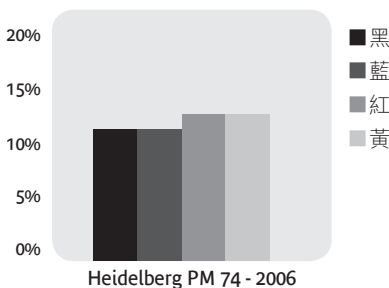

特性：

- 颜色：蓝
- 厚度：3层，1.70 ± 0.02mm
  4层，1.96 ± 0.02mm
- 粗糙度：1.0 μRA
- 硬度：573-78 Shore A
  574-79 Shore A
- 伸长度：@2.55kgf: 2% (最大)
- 压缩性：573 - 185 ± 25 N/cm²
  574 - 150 ± 25 N/cm²
- 表面：经扛磨处理

增點曲線(50%)