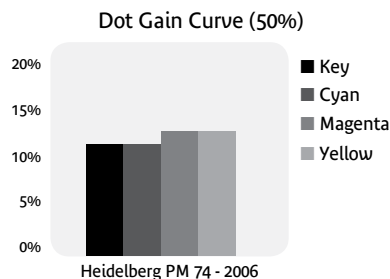

Anwendungsbereich

- Bogen, Verpackung, Metall (can printing) und Rollen Offset

Eigenschaften

- Schnelle Papierfreigabe bedingt durch die doppelt geschliffene Oberfläche
- Reduzierter Farb- und Papierstaubaufbau
- Gleichmäßige Drucktuchdicke
- Hochkompressibler Aufbau
- Leicht zu reinigende Deckplatte
- Fehlerfreie Drucktuchoberfläche

TECHNISCHE DATEN

- Farbe: Blau
- Dicke: 573 - 3-lagig: 1.70 mm
574 - 4-lagig: 1.96 mm
- Oberflächenrauheit: 1.0 µRA
- Drucktuchhärte: 573 - 78 Shore A
574 - 79 Shore A
- Dehnung.: 2% max.
- Kompressibilität: 573 - 185 +/- 25 N/cm²
574 - 150 +/- 25 N/cm²
- Oberfläche: Poliert