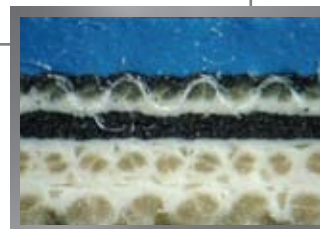

## PRINTEC® 573/574 INVINCIBLE

La más versátil mantilla para máquinas offset planas, con excelente superficie pulida y consistencia. Mejores características de despegue y perfecta reproducción de puntos. Esta mantilla fue especialmente diseñada para impresores que cambian constantemente el formato del papel pues une compresibilidad y superficie con alta resistencia mecánica.

### Aplicaciones

- Máquinas offset planas, empaques, metales (impresión de latas) y rotativas de baja velocidad

### Ventajas

- Rectificada para garantizar un grosor uniforme
- Mejor capacidad de transferencia de tinta
- Resistencia a solventes
- Superficie sin defectos
- Quick Release
- Reducida acumulación de partículas de tinta y papel
- Fácil de usar y de limpiar

### CARACTERÍSTICAS FÍSICAS

- Color: Azul
- Espesor: 3 capas - 1.70 mm  
4 capas - 1.96 mm
- Rugosidad: 1.0 µRA
- Dureza: 573 - 78 Shore A  
574 - 79 Shore A
- Elongación: 2% máx.
- Compresibilidad: 573 - 185 +/- 25 N/cm<sup>2</sup>  
574 - 150 +/- 25 N/cm<sup>2</sup>
- Superficie: Rectificada