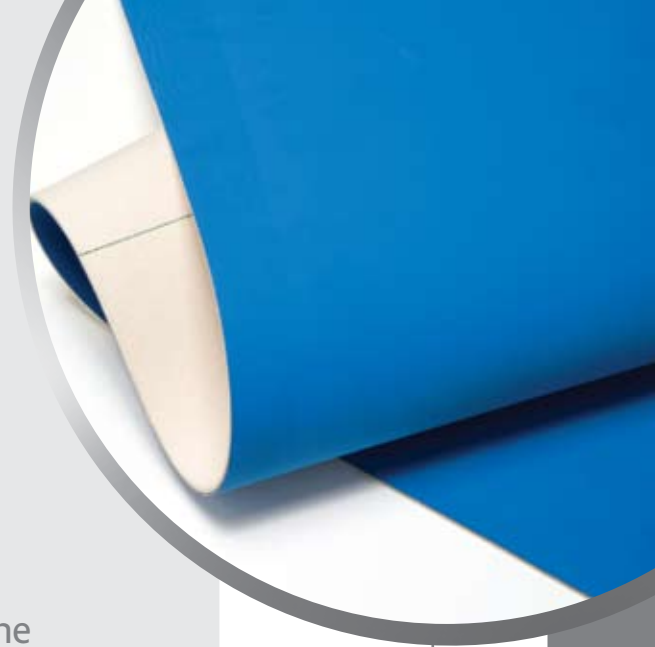

## PRINTEC® 573/574 INVINCIBLE

La más versátil mantilla para máquinas offset planas, con excelente superficie pulida y consistencia. Mejores características de despegue y perfecta reproducción de puntos. Esta mantilla fue especialmente diseñada para impresores que cambian constantemente el formato del papel pues une compresibilidad y superficie con alta resistencia mecánica.

### Aplicaciones

- Máquinas offset planas, empaques, metales (impresión de latas) y rotativas de baja velocidad

### Ventajas

- Rectificada para garantizar un grosor uniforme
- Mejor capacidad de transferencia de tinta
- Resistencia a solventes
- Superficie sin defectos
- Quick Release
- Reducida acumulación de partículas de tinta y papel
- Fácil de usar y de limpiar

### CARACTERÍSTICAS FÍSICAS

- Color: Azul
- Espesor: 3 capas - 1.70 mm  
4 capas - 1.96 mm
- Rugosidad: 1.0 µRA
- Dureza: 573 - 78 Shore A  
574 - 79 Shore A
- Elongación: 2% máx.
- Compresibilidad: 573 - 185 +/- 25 N/cm<sup>2</sup>  
574 - 150 +/- 25 N/cm<sup>2</sup>
- Superficie: Rectificada