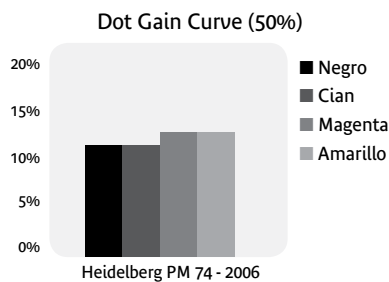

### CARACTERÍSTICAS FÍSICAS

- Color: Azul
- Espesor: 3 capas - 1.70 mm  
4 capas - 1.96 mm
- Rugosidad: 1.0 µRA
- Dureza: 573 - 78 Shore A  
574 - 79 Shore A
- Elongación: 2% máx.
- Compresibilidad: 573 - 185 +/- 25 N/cm<sup>2</sup>  
574 - 150 +/- 25 N/cm<sup>2</sup>
- Superficie: Rectificada