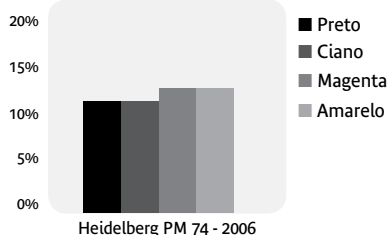

Dot Gain Curve (50%)

www.printecblankets.com

AMÉRICA LATINA

Day Brasil S/A

São Paulo - Brasil

Estrada Jandira/Castelo Branco 1.515
06421 - 900 Barueri - SP - Brasil
Tel:+ 55 11 4772-8828
Tel.+ 55 11 4772-8824
Fax:+ 55 11 4789-4458
am@printecblankets.com
mi@printecblankets.com

Buenos Aires - Argentina

Tel.:+ 54 9 11 6504-8007
gabriel.emma@printecblankets.com

AMÉRICA DO NORTE

Explan International Trade, Inc

East Port Center
1885 State Road 84, Suite 101
Fort Lauderdale, 33315
Flórida - EUA
Tel.:+ 1 954 522-0774
Fax:+ 1 954 522-0512
printec@explaninternational.com

EUROPA

Pix Europe GmbH

Lily-braun-strasse 19-21
23843 Bad Oldesloe
Alemanha
Phone: +49 (4531) 89725-0
Fax: +49 (4531) 89725-29
tc@printecblankets.com

ÁSIA

Printec Ásia Pacific Limited

Unit A, 9/F
Full Win Commercial Centre
573 Nathan Road, Kowloon
Hong Kong
Tel.:+ 852 2524 21 90
Fax:+ 852 2524 21 91
tellytam@printecblankets.com